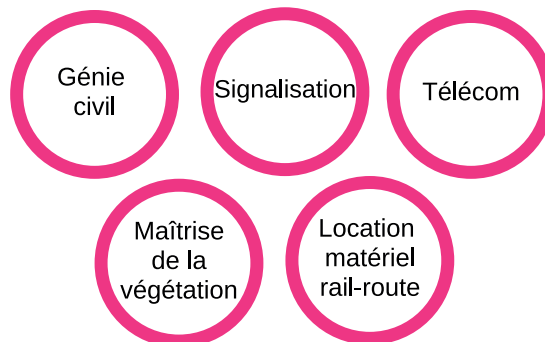

À propos de nous

L'entreprise GBM, c'est plus de 40 ans d'expérience au service des infrastructures ferroviaires Françaises. Du génie civil à la signalisation en passant par la maîtrise de la végétation, GBM apporte une réponse globale à vos projets de construction, de maintenance ou de rénovation des voies ferrées. Tous nos chantiers sont menés dans le respect de l'environnement et de la biodiversité. La préservation de la faune fait partie intégrante des valeurs de GBM, de ses salariés, de ses partenaires et de ses clients.

65
collaborateurs

+ 40 ans
d'expérience

Nos moyens matériels

Engins de
débroussaillage
rail-route

Engins
ferroviaires

Engins
de chantier

Nos activités

Nous sommes spécialisés dans le génie civil, signalisation et maîtrise de la végétation.